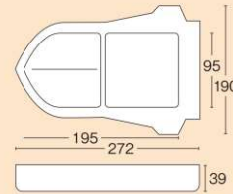

- サイズ/
外寸160×300×70(30)
蓋(FS901)150×198×28
- ケース入数/200セット
- 袋入数/10
- 材質/本体PS・蓋OPS
- 重量/43.50g

- サイズ/
外寸190×272×39(32)
蓋(FS903)107×209×30
- ケース入数/100セット
- 袋入数/10
- 材質/本体PS・蓋OPS
- 重量/32.50g

エスコン S-905(セット)

8905112
●色柄/レッド 仕切有

8905118
●色柄/ブルー 仕切有

8905119
●色柄/イエロー仕切有

エスコン S-905中仕切

8907154
●色柄/W

- サイズ/
外寸160×302×60
中仕切(S905中仕切)120×170×33
蓋(FS905)126×175×38
- ケース入数/200セット
- 袋入数/10
- 材質/本体PS・蓋OPS・中仕切PS
- 重量/45.50g

●サイズ/
外寸158×78×15
内寸150×70
●ケース入数/800
●袋入数/50
●材質/PS
●重量/4.80g

●サイズ/
外寸176×102×45
内寸153×74
●ケース入数/800
●袋入数/50
●材質/PS
●重量/14.80g

エコロンP 暖らんデリ 130 **NEW**

7P13103
●色柄/月白

7P13104
●色柄/墨

7P13101
●色柄/櫻

7P13102
●色柄/若草