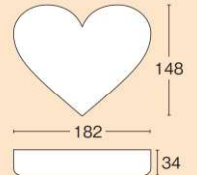

2HA1174
●色柄/W114内柄

エスコン ハート2

2HA2174
●色柄/W114内柄

Fハート1 (盛)

2HA1202
●サイズ/105×145×11
●ケース入数/1200
●袋入数/50
●色柄/透明
●材質/OPS
●重量/2.78g

- サイズ/外寸105×145×27
- ケース入数/1200
- 袋入数/50
- 材質/PS
- 容量/225cc
- 重量/5.00g

Fハート2 (盛)

2HA2202
●サイズ/128×166×20
●ケース入数/1000
●袋入数/50
●色柄/透明
●材質/OPS
●重量/4.60g

- サイズ/外寸128×166×30
- ケース入数/1000
- 袋入数/50
- 材質/PS
- 容量/325cc
- 重量/7.40g

エスコン ハート3

2HA3174
●色柄/W114内柄

- サイズ/外寸148×182×34
- ケース入数/1000
- 袋入数/50
- 材質/PS
- 容量/500cc
- 重量/9.00g

Fハート3 (盛)

2HA3202
●サイズ/148×182×21
●ケース入数/1000
●袋入数/50
●色柄/透明
●材質/OPS
●重量/5.74g