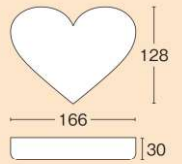

2HA1174
●色柄/W114内柄

エスコン ハート2

2HA2174
●色柄/W114内柄

Fハート1 (盛)

2HA1202
●サイズ/105×145×11
●ケース入数/1200
●袋入数/50
●色柄/透明
●材質/OPS
●重量/2.78g

- サイズ/外寸105×145×27
- ケース入数/1200
- 袋入数/50
- 材質/PS
- 容量/225cc
- 重量/5.00g

Fハート2 (盛)

2HA2202
●サイズ/128×166×20
●ケース入数/1000
●袋入数/50
●色柄/透明
●材質/OPS
●重量/4.60g

- サイズ/外寸128×166×30
- ケース入数/1000
- 袋入数/50
- 材質/PS
- 容量/325cc
- 重量/7.40g

エスコン ハート3

2HA3174
●色柄/W114内柄

- サイズ/外寸148×182×34
- ケース入数/1000
- 袋入数/50
- 材質/PS
- 容量/500cc
- 重量/9.00g

Fハート3 (盛)

2HA3202
●サイズ/148×182×21
●ケース入数/1000
●袋入数/50
●色柄/透明
●材質/OPS
●重量/5.74g