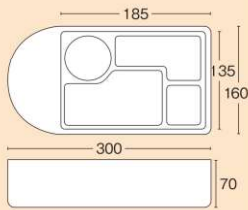

- サイズ/
外寸160×300×70(30)
蓋(FS901)150×198×28
- ケース入数/200セット
- 袋入数/10
- 材質/本体PS・蓋OPS
- 重量/43.50g

- サイズ/
外寸190×272×39(32)
蓋(FS903)107×209×30
- ケース入数/100セット
- 袋入数/10
- 材質/本体PS・蓋OPS
- 重量/32.50g

エスコン S-905(セット)

8905112
●色柄/レッド 仕切有

8905118
●色柄/ブルー 仕切有

8905119
●色柄/イエロー仕切有

エスコン S-905中仕切

8907154
●色柄/W

- サイズ/
外寸160×302×60
中仕切(S905中仕切)120×170×33
蓋(FS905)126×175×38
- ケース入数/200セット
- 袋入数/10
- 材質/本体PS・蓋OPS・中仕切PS
- 重量/45.50g

●サイズ/
外寸158×78×15
内寸150×70
●ケース入数/800
●袋入数/50
●材質/PS
●重量/4.80g

●サイズ/
外寸176×102×45
内寸153×74
●ケース入数/800
●袋入数/50
●材質/PS
●重量/14.80g

エコロンP 暖らんデリ 130 **NEW**

7P13103
●色柄/月白

7P13104
●色柄/墨

7P13101
●色柄/櫻

7P13102
●色柄/若草

F暖らんデリ 130

7P13201
●サイズ/129×129×5
●ケース入数/600
●袋入数/50
●色柄/透明
●材質/耐熱OPS
●重量/3.68g

●サイズ/
外寸130×130×65
内寸113×113
●ケース入数/600
●袋入数/50
●材質/発泡PP
●容量/360cc
●重量/8.08g

本体+フタ セパレート

本体+フタ 一体型

農産関係容器

レギュラー

和洋菓子