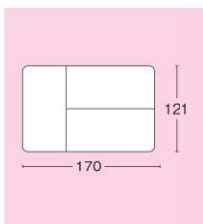

- サイズ/
外寸160×300×70(30)
蓋(FS901)150×198×28
- ケース入数/200セット
- 袋入数/10
- 材質/本体PS・蓋OPS
- 重量/43.50g

- サイズ/
外寸190×272×39(32)
蓋(FS903)107×209×30
- ケース入数/100セット
- 袋入数/10
- 材質/本体PS・蓋OPS
- 重量/32.50g

エスコン S-905(セット)

8905112
●色柄/レッド 仕切有

8905118
●色柄/ブルー 仕切有

8905119
●色柄/イエロー仕切有

エスコン S-905中仕切

8907154
●色柄/W

- サイズ/
外寸160×302×60
中仕切(S905中仕切)120×170×33
蓋(FS905)126×175×38
- ケース入数/200セット
- 袋入数/10
- 材質/本体PS・蓋OPS・中仕切PS
- 重量/45.50g

エスコン ランチワゴン

8907151
●色柄/レッド

8907152
●色柄/ブルー

8907153
●色柄/イエロー

Fランチワゴン

8907201
●サイズ/162×83×35
●ケース入数/800
●袋入数/50
●色柄/透明
●材質/OPS
●重量/5.00g

ランチワゴン中皿

8907154
●色柄/W

●サイズ/
外寸158×78×15
内寸150×70
●ケース入数/800
●袋入数/50
●材質/PS
●重量/4.80g

●サイズ/
外寸176×102×45
内寸153×74
●ケース入数/800
●袋入数/50
●材質/PS
●重量/14.80g

エコロンP 暖らんデリ 130 **NEW**

7P13103
●色柄/月白

7P13104
●色柄/墨

7P13101
●色柄/櫻

7P13102
●色柄/若草