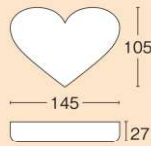

2HA1174
●色柄/W114内柄

エスコン ハート2

2HA2174
●色柄/W114内柄

Fハート1 (盛)

2HA1202
●サイズ/105×145×11
●ケース入数/1200
●袋入数/50
●色柄/透明
●材質/OPS
●重量/2.78g

- サイズ/外寸105×145×27
- ケース入数/1200
- 袋入数/50
- 材質/PS
- 容量/225cc
- 重量/5.00g

Fハート2 (盛)

2HA2202
●サイズ/128×166×20
●ケース入数/1000
●袋入数/50
●色柄/透明
●材質/OPS
●重量/4.60g

- サイズ/外寸128×166×30
- ケース入数/1000
- 袋入数/50
- 材質/PS
- 容量/325cc
- 重量/7.40g

エスコン ハート3

2HA3174
●色柄/W114内柄

- サイズ/外寸148×182×34
- ケース入数/1000
- 袋入数/50
- 材質/PS
- 容量/500cc
- 重量/9.00g

Fハート3 (盛)

2HA3202
●サイズ/148×182×21
●ケース入数/1000
●袋入数/50
●色柄/透明
●材質/OPS
●重量/5.74g